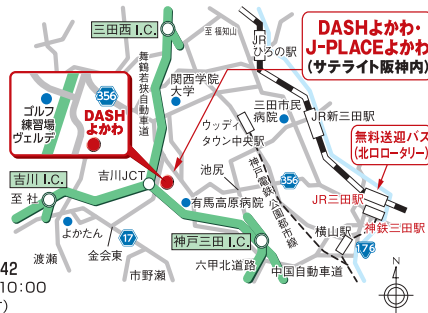

### DASH福山駅前・J-PLACE福山駅前(福山駅南口さんずて福山2番街)

JR山陽本線「福山」駅南口を西へ徒歩約2分

〒720-0066  
広島県福山市三之丸町30-1  
開館時間 / JRA発売日 9:30 / 通常 10:00  
(終了時間は発売状況により異なります)  
設備メンテナンス日を除き、連日発売 ◆お問合せ / 084-924-7760

### DASHよかわ・J-PLACEよかわ(サテライト阪神内)

**自動車でのご来場**

- 中国自動車道・六甲北道路 神戸三田インターより10分
- 舞鶴若狹自動車道 三田西インターより10分
- 中国自動車道 吉川インターより10分

**電車でのご来場** JR「三田」駅・神鉄「三田」駅より無料送迎バスで約20分  
9:40より30分間隔でシャトルバス運行。

〒673-1114  
兵庫県三木市吉川町吉安877-442  
開館時間 / JRA発売日 9:30 / 通常 10:00  
(終了時間は発売状況により異なります)  
設備メンテナンス日を除き、連日発売 ◆お問合せ / 0794-72-2091

### DASH呉・J-PLACE呉(マリンビル2号館1階 / ポートピア呉同一敷地内)

JR呉線「呉」駅南口(自由通路)より徒歩約3分

〒737-0029  
広島県呉市宝町4-21  
開館時間 / JRA発売日 9:30  
通常 10:00  
(終了時間は発売状況により異なります)  
※JRA競走はG1競走(前日発売含む)及び各場メイン競走のみ発売しております。  
設備メンテナンス日を除き、連日発売 ◆お問合せ / 0823-24-2180