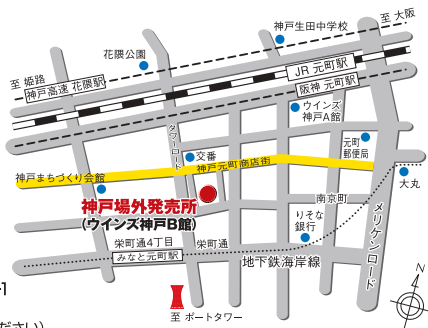

## ひめたんスポーツクラブ

競馬場でスポーツを楽しむ。  
 (但し、卓球台は「その金ナイター」開催日に限り20:30まで)  
 土・日曜日…9:30~16:30  
 月曜日(月曜日が休日の場合は翌日)

ご利用方法・ご予約など、詳しくはHPをご覧ください。 ひめたんスポーツクラブ 検索 12

## 場外発売所マップ

## 神戸場外発売所(ウインズ神戸B館)

JR・阪神「元町」駅・神戸高速「花隈」駅より徒歩約5分  
地下鉄「みなと元町」駅2番東出口より徒歩約2分

〒650-0022  
兵庫県神戸市中央区元町通3-7-1  
開館時間 / 10:00 / 11:45  
(開館時間はホームページ等でご確認ください)

園田・姫路競馬開催日の毎週火曜日、水曜日、木曜日発売  
◆お問合せ / 06-6491-0601 (平日9:00~17:00)

## DASH和歌山・J-PLACE和歌山(ぶらくり丁商店街プリズビル地下1階)

南海「和歌山市」駅より南東へ徒歩約12分  
和歌山バス(本町2丁目 徒歩約2分)

〒640-8027  
和歌山県和歌山市米屋町3番地  
プリズビル地下1階

開館時間 / JRA発売日 9:30 / 通常 10:00 (終了時間は発売状況により異なります)  
設備メンテナンス日を除き、連日発売 ◆お問合せ / 073-427-8880