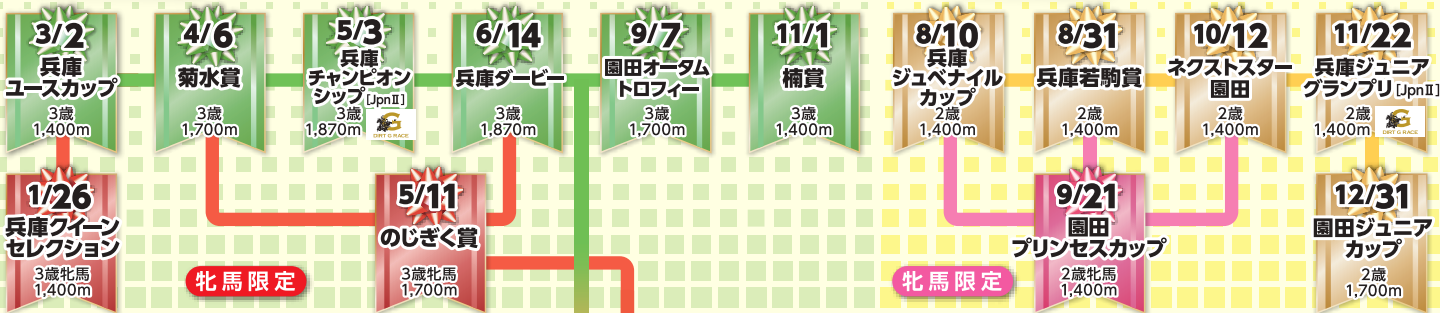

3歳

2歳

3歳以上・4歳以上

配 当	
枠連複	3連複
馬連複	3連単
馬連単	3連単

兵庫県知事賞  
第65回 **新 春 賞**

●実施日/2023.1.3(園田) ●条件/4歳以上 ●距離/1,870m

前年成績	馬場	1着馬名	重量	(距 離) 騎手	2着馬名	配 当			
良	エイシンニシバ	57.5	(1,870) 2:04:9	吉村	エイシנגアネーシャ	(1-5)	960	(1-6-9)	870
						(1-6)	1,260	(1-6-9)	3,760
						(1-6)	1,470	(1-6-9)	3,760