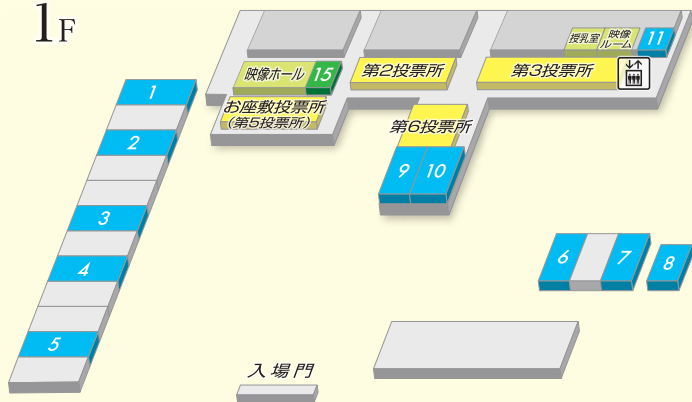

園田競馬場のご案内

1F

入場門

4F