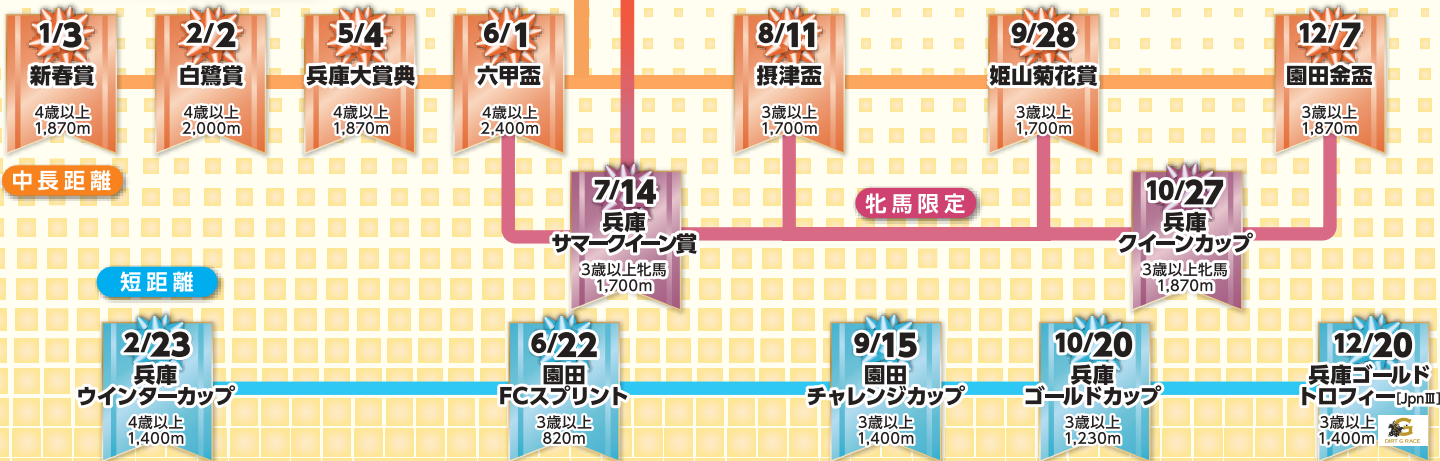

3歳

2歳

3歳以上・4歳以上

配 当	
枠連複	3連複
馬連複	3連単
馬連単	3連単

兵庫県知事賞  
第65回 **新 春 賞**

●実施日/2023.1.3(園田) ●条件/4歳以上 ●距離/1,870m

前年成績	馬場	1着馬名	重量	(距 離) 騎手	2着馬名	配 当			
良	エイシンニシバ	57.5	(1,870) 2:04:9	吉村	エイシנגアネーシャ	(1-5)	960	(1-6-9)	870
						(1-6)	1,260	(1-6-9)	3,760
						(1-6)	1,470	(1-6-9)	3,760