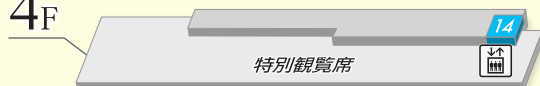

# 園田競馬場のご案内

1F

入場門

4F

3F

2F

エレベーター

<p><b>1 申勝や</b></p> <p>串カツ食って馬勝った！わーい！</p> <p><b>おすすめ</b></p> <ul style="list-style-type: none"> <li>おまかせ5本セット.....550円</li> <li>串和牛ホルモン(数量限定).....275円</li> <li>串かつ定食.....715円</li> </ul>	<p><b>4 西ホルモン</b></p> <p>ホルモン食したら、もう一杯と馬券も大当たりするで♡</p> <p><b>おすすめ</b></p> <ul style="list-style-type: none"> <li>ホルモン焼.....300円</li> <li>レバニラ炒め.....500円</li> <li>ホルモン定食.....500円</li> </ul>	<p><b>7 つるまる園田競馬場店</b></p> <p>他にはない特別なダシが決め手と、もちもちのうどんです！</p> <p><b>おすすめ</b></p> <ul style="list-style-type: none"> <li>肉うどん.....570円</li> <li>きつねうどん.....500円</li> <li>月見うどん.....460円</li> </ul>
<p><b>2 園田屋</b></p> <p>先代からの味を守り続けて73年。お客様に愛され続けているお店です。</p> <p><b>おすすめ</b></p> <ul style="list-style-type: none"> <li>おでん定食 みそ汁付.....800円</li> <li>丼物.....650~800円</li> <li>種類.....400~850円</li> </ul>	<p><b>5 明石屋</b></p> <p>人気名物のたこが高騰ですが、何とか頑張ってます。</p> <p><b>おすすめ</b></p> <ul style="list-style-type: none"> <li>たこいか串カツ穴子天ぷら.....200円</li> <li>1本エビ天.....150円~350円</li> <li>野菜他天ぷら.....120円</li> <li>たこ焼(4ヶ・8ヶ).....200円・400円</li> </ul>	<p><b>8 西宮(ホルモン)</b></p> <p>美味しいホルモン焼、イカ焼手作り焼もち、お好み焼き</p> <p><b>おすすめ</b></p> <ul style="list-style-type: none"> <li>ホルモン焼.....150円</li> <li>焼もち.....100円</li> <li>焼イカ.....300円</li> <li>お好み焼き.....250円</li> </ul>
<p><b>3 日高</b></p> <p>ボリューム満点、ソースがおいしいキャベツ焼をぜひ食べてください。</p> <p><b>おすすめ</b></p> <ul style="list-style-type: none"> <li>キャベツ焼.....300円</li> <li>石焼ピザ.....800円</li> <li>豚キムチ.....600円</li> </ul>	<p><b>6 そのだカレー</b></p> <p>笑顔の接客と速さをモットーに！ホットなひとときでお腹も満足♡</p> <p><b>おすすめ</b></p> <ul style="list-style-type: none"> <li>カレーライス.....500円</li> <li>から揚げ.....350円</li> <li>(チヨイ飲みセット).....500円</li> <li>中華そば.....500円</li> </ul>	<p><b>9 さくら</b></p> <p>元気いっぱい、笑顔いっぱいのお店がお待ちしております！</p> <p><b>おすすめ</b></p> <ul style="list-style-type: none"> <li>牛丼.....500円</li> <li>肉吸い.....400円</li> <li>各種うどん.....400円~</li> </ul>