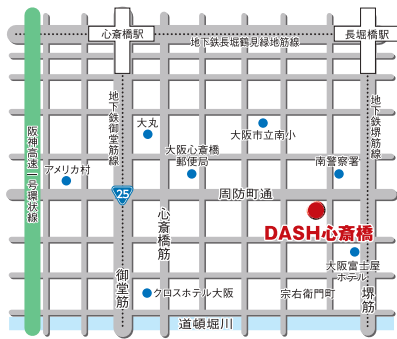

## DASH和歌山・J-PLACE和歌山(ぶらくり丁商店街プリズビル地下1階)

南海「和歌山市」駅より南東へ徒歩約12分  
和歌山バス(本町2丁目 徒歩約2分)

〒640-8027  
和歌山県和歌山市米屋町3番地  
プリズビル地下1階

開館時間 / JRA発売日 9:30 / 通常 10:00 (終了時間は発売状況により異なります)  
設備メンテナンス日を除き、連日発売 ◆お問合せ / 073-427-8880

## DASH岸和田 (DASHビル 2階~3階)

JR阪和線「下松」駅西出口すぐ

〒596-0823  
大阪府岸和田市下松町1-20-8  
DASHビル 2階~3階

開館時間 / 10:00  
(終了時間は発売状況により異なります)

原則として月~金曜日発売 ◆お問合せ / 072-432-7700

※払戻は、競馬発売日のみとなっておりますのでご注意ください。

### DASH心斎橋(グランドジャニスビル1階~4階)

地下鉄「長堀橋」駅より徒歩約4分 / 地下鉄「心斎橋」駅より徒歩約10分  
地下鉄「日本橋」駅より徒歩約8分 / 近鉄「日本橋」駅より徒歩約8分

〒542-0083  
大阪府大阪市中央区東心斎橋  
2-4-30  
グランドジャニスビル1階~4階  
開館時間 / 10:00  
(終了時間は発売状況により異なります)  
原則として月~金曜日発売 ◆お問合せ / 06-6213-7700

### DASHよかわ・J-PLACEよかわ(サテライト阪神内)

**自動車でのご来場**

- 中国自動車道・六甲北道路 神戸三田インターより10分
- 舞鶴若狹自動車道 三田西インターより10分
- 中国自動車道 吉川インターより10分

**電車でのご来場** JR「三田」駅・神鉄「三田」駅より無料送迎バスで約20分  
9:40より30分間隔でシャトルバス運行。

〒673-1114  
兵庫県三木市吉川町吉安877-442  
開館時間 / JRA発売日 9:30 / 通常 10:00  
(終了時間は発売状況により異なります)  
設備メンテナンス日を除き、連日発売 ◆お問合せ / 0794-72-2091