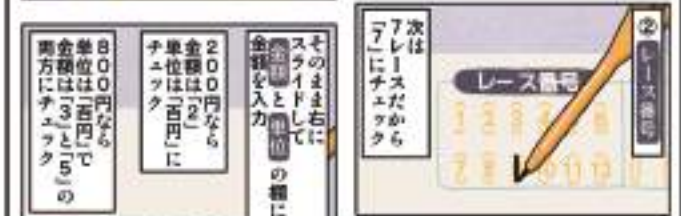

春名 凜和

SKNフラッシュ8新メンバーのひよりんこと春名凜和です♥  
念願のSKNフラッシュ8のメンバーに選んでもらえてとっても嬉しいです！！  
競馬は初心者ですが、皆さんと楽しみながら学んでいきたいと思ひます。  
仲良くしてください♥  
よろしくお願ひします！！

趣味は幸福を代償として成就する

ジュールルナール

何かひとつ趣味を持たない限り  
真の幸福を得る事はできない  
ウィリアムオスラー