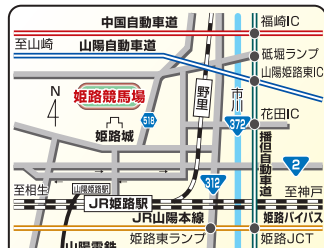

〒670-0882姫路市広峰2丁目7-80 ☎079-282-5181