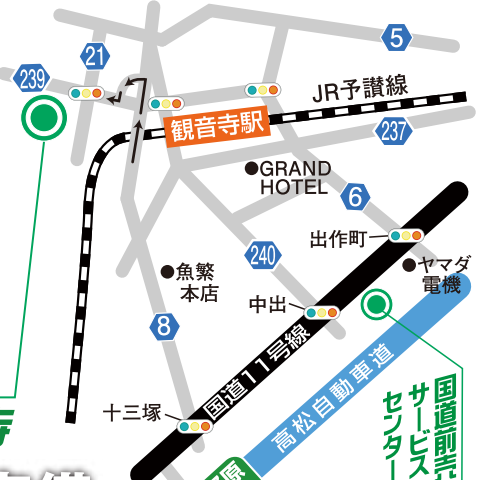

競馬が観音寺にやって来る!

そのだ・ひめじけいはば場外発売所

DASH観音寺

1月15日木 OPEN!!

元観音寺競輪場のサテライト観音寺3Fにオープンします!

入場無料

地方競馬が快適空間で楽しめます!!

河瀬杏美 (SKNフラッシュ8)

蒼井さや (SKNフラッシュ8)

DASH観音寺は、元観音寺競輪場の特別観覧席をリニューアルした「サテライト観音寺」の3階奥の快適空間です。園田競馬を中心とした地方競馬の発売を、年間約360日予定しています。

グランドオープンイベント

- ★オープニングセレモニー ●9:50～ 来賓者挨拶・テープカット
- ★SKNフラッシュ8! ウェルカム先着プレゼント ●蒼井さや・河瀬杏美 (SKNフラッシュ8) 10時頃～商品が無くなり次第終了
- ★園田競馬を楽しもう! 馬券検討会 ●解説/瀬藤治人 (大阪スポーツ) ●司会進行/西村寿一 (ラジオ大阪「ドラマチック競馬」総合司会) ①12:15頃～アシスタント/蒼井さや ②14:45頃～アシスタント/河瀬杏美 (各約15分間)
- ★そのだけいば応援大使 ちっちゃいおっさんトークショー ●司会進行/西村寿一 (ラジオ大阪「ドラマチック競馬」総合司会) ①13:15頃～アシスタント/蒼井さや ②14:15頃～アシスタント/河瀬杏美 (各約15分間)
- ★折りたたみ自転車当たる 未確定馬券・車券抽選会 ●10:00～賞品が無くなり次第終了 ※イベント内容は変更となる場合があります。

西村寿一

ちっちゃいおっさん 館内散歩します!!

●15:15～ (約15分間)

そのだ・ひめじけいはば場外発売所
DASH観音寺
サテライト観音寺

サテライト観音寺
DASH観音寺
フロアガイド

無料駐車場完備

【DASH観音寺】 観音寺市琴浪町2-1-3 サテライト観音寺3F TEL.0875-57-5636